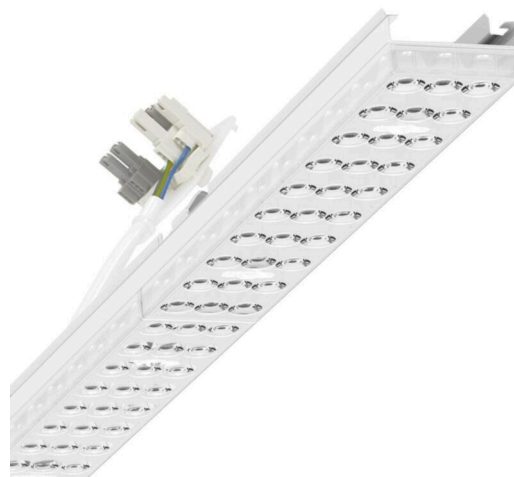

прибородержатель переменный - Individual.Lens.Optic - прямой широконаправленный свет - без видимых стыков

Ламподержатель из оцинкованного стального профиля, поверхность покрыта лаком на полиэфирной смоле. Крепление без инструментов с нажимными затворами, встроенными в конструкцию, обеспечивают защиту от кражи и взлома. В несущей трековой шине позиционируется по-разному. Цвет корпуса белый стандартный для электротехники RAL 9016; Прямой широко направленный свет, распространяющийся через линзу «Individual.Lens.Optic» из пластика ПММА. Оптика отдельных линз делает сборку и установку предельно удобными, плоскость легко чистится. Тройные ряды из отдельных линз и лампо-/прибородержатели, идеально согласованные между собой, обеспечивают цельный вид без стыков и неравномерностей. Нагревостойкие провода, включая соединительный провод длиной 1 м и выточную деталь для быстрой сборки с выбором фаз без помощи инструментов и искателем. Сменные блоки, позволяющие легко модернизировать освещение, существенно продлевают срок службы всей осветительной установки.

Оптика

Оснастка	LED, цветопередача/оттенок света CRI ≥ 80 / 4000K
Допуск для координаты цветности (MacAdam)	3SDCM
Фотобиологическая безопасность (светильник)	RG1
Номинальный световой поток	8196lm
Срок службы LED	50000h L80/B10 (Tq 35°C)
светоотдача светильников	154lm/W
Угол излучения	95° (C0) / 95° (C90)
UGR поп./вдоль	21.0 / 21.5

DEEP-LINK

<https://www.regiolux.de/ru/article/18510306650>

Ссылка	LED 8000lm 840
ηLB	100 %
Φ ↓/↑	98 % / 2 %
UGR поп./вдоль	21.0 / 21.5

Механика

цвет корпуса	белый стандартный для электротехники RAL 9016
размеры (LxWxH/DxH)	1531mm x 55mm x 33mm
вес (нетто)	2kg
Вид монтажа	сборка трековых систем

размеры

L	1531 mm	Длина
В	55 mm	Ширина
н	33 mm	Высота