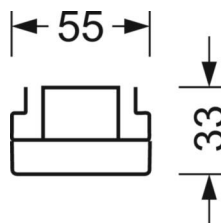

Оптика

Оснастка	LED, цветопередача/оттенок света CRI ≥ 80 / 4000K
Допуск для координаты цветности (MacAdam)	3SDCM
Фотобиологическая безопасность (светильник)	RG1
Номинальный световой поток	8196lm
Срок службы LED	50000h L80/B10 (Tq 35°C)
светоотдача светильников	154lm/W
Угол излучения	95° (C0) / 95° (C90)
UGR поп./вдоль	21.0 / 21.5

DEEP-LINK

<https://www.regiolux.de/ru/article/18510306650>

Ссылка	LED 8000lm 840
ηLB	100 %
Φ ↓/↑	98 % / 2 %
UGR поп./вдоль	21.0 / 21.5

Механика

цвет корпуса	белый стандартный для электротехники RAL 9016
размеры (LxWxH/DxH)	1531mm x 55mm x 33mm
вес (нетто)	2kg
Вид монтажа	сборка трековых систем

размеры

L	1531 mm	Длина
В	55 mm	Ширина
н	33 mm	Высота