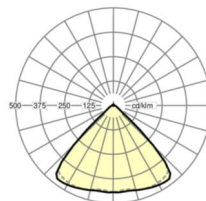

параметры

номер заказа	18510306650
код EAN	4020863325429
номер таможенного тарифа	94051190
Знак прохождения контроля	IP 20, класс защиты I, ENEC10 VDE, F, HACCP DIN10500/Food/IFS-пригодность для применения/BRC, Indoor, CE
Степень ударопрочности IK	IK03 (-20°C bis 35°C)
Температура окружающей среды	ta -20°C в 35°C
Особые свойства	Готовность к IoT «Ready for IoT»
Гарантийный срок	5 лет
Государственные программы поддержки	BEG - государственные субсидии для энергосберегающих зданий (действительна только для Германии)

электротехника

Балласт	Электронный драйвер DALI2 (1 штука)
Мощность системы	53W
сетевое напряжение	230V/50Hz
автоматический предохранитель (пусковой ток)	13 штук/B10, 21 штук/B16, 21 штук/C10, 35 штук/C16
класс энергосбережения/Источник света	D

Оптика

Оснастка	LED, цветопередача/оттенок света CRI ≥ 80 / 4000K
Допуск для координаты цветности (MacAdam)	3SDCM
Фотобиологическая безопасность (светильник)	RG1
Номинальный световой поток	8196lm
Срок службы LED	50000h L80/B10 (Tq 35°C)
светоотдача светильников	154lm/W
Угол излучения	95° (C0) / 95° (C90)
UGR поп./вдоль	21.0 / 21.5

DEEP-LINK

<https://www.regiolux.de/ru/article/18510306650>

Ссылка	LED 8000lm 840
ηLB	100 %
Φ ↓/↑	98 % / 2 %
UGR поп./вдоль	21.0 / 21.5