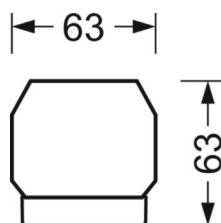

DEEP-LINK

<https://www.regiolux.de/ru/article/18510306650>

Ссылка	LED 8000lm 840
ηLB	100 %
Φ ↓/↑	98 % / 2 %
UGR поп./вдоль	21.0 / 21.5

Механика

цвет корпуса	белый стандартный для электротехники RAL 9016
размеры (LxWxH/DxH)	1531mm x 55mm x 33mm
вес (нетто)	2kg
Вид монтажа	сборка трековых систем

размеры

L	1531 mm	Длина
В	55 mm	Ширина
н	33 mm	Высота